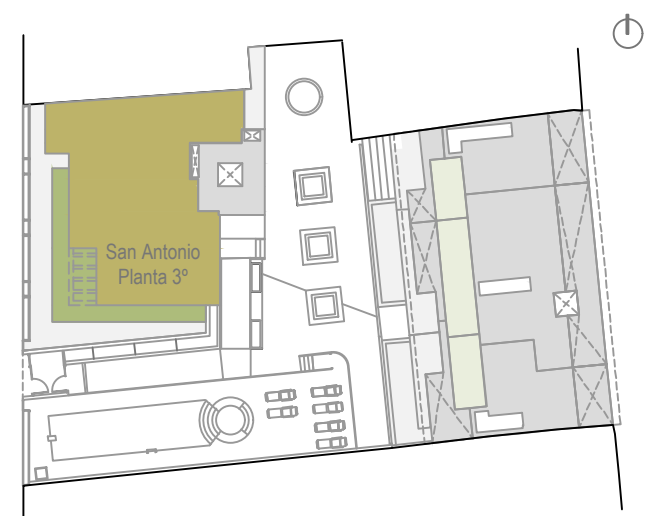

# VIVIENDA SAN ANTONIO PLANTA 3º

VIVIENDA SAN ANTONIO PLANTA 3º	
SUP. CONSTRUIDA INTERIOR VIVIENDA	131,87 m <sup>2</sup>
SUP. CONSTRUIDA TERRAZA	27,97 m <sup>2</sup>
SUP. CONSTRUIDA TOTAL	159,84 m <sup>2</sup>

VIVIENDA SAN ANTONIO PLANTA TORREÓN	
SUP. CONSTRUIDA INTERIOR VIVIENDA	9,00 m <sup>2</sup>
SUP. CONSTRUIDA TERRAZA	108,83 m <sup>2</sup>

Escala 1/100

Plano de carácter informativo y que no reviste carácter contractual. Los amueblamientos son ficticios teniendo validez únicamente a efectos decorativos. Las superficies son aproximadas y podrán sufrir variaciones por necesidades técnicas durante la obra. La distribución de mobiliario de cocina es orientativa.