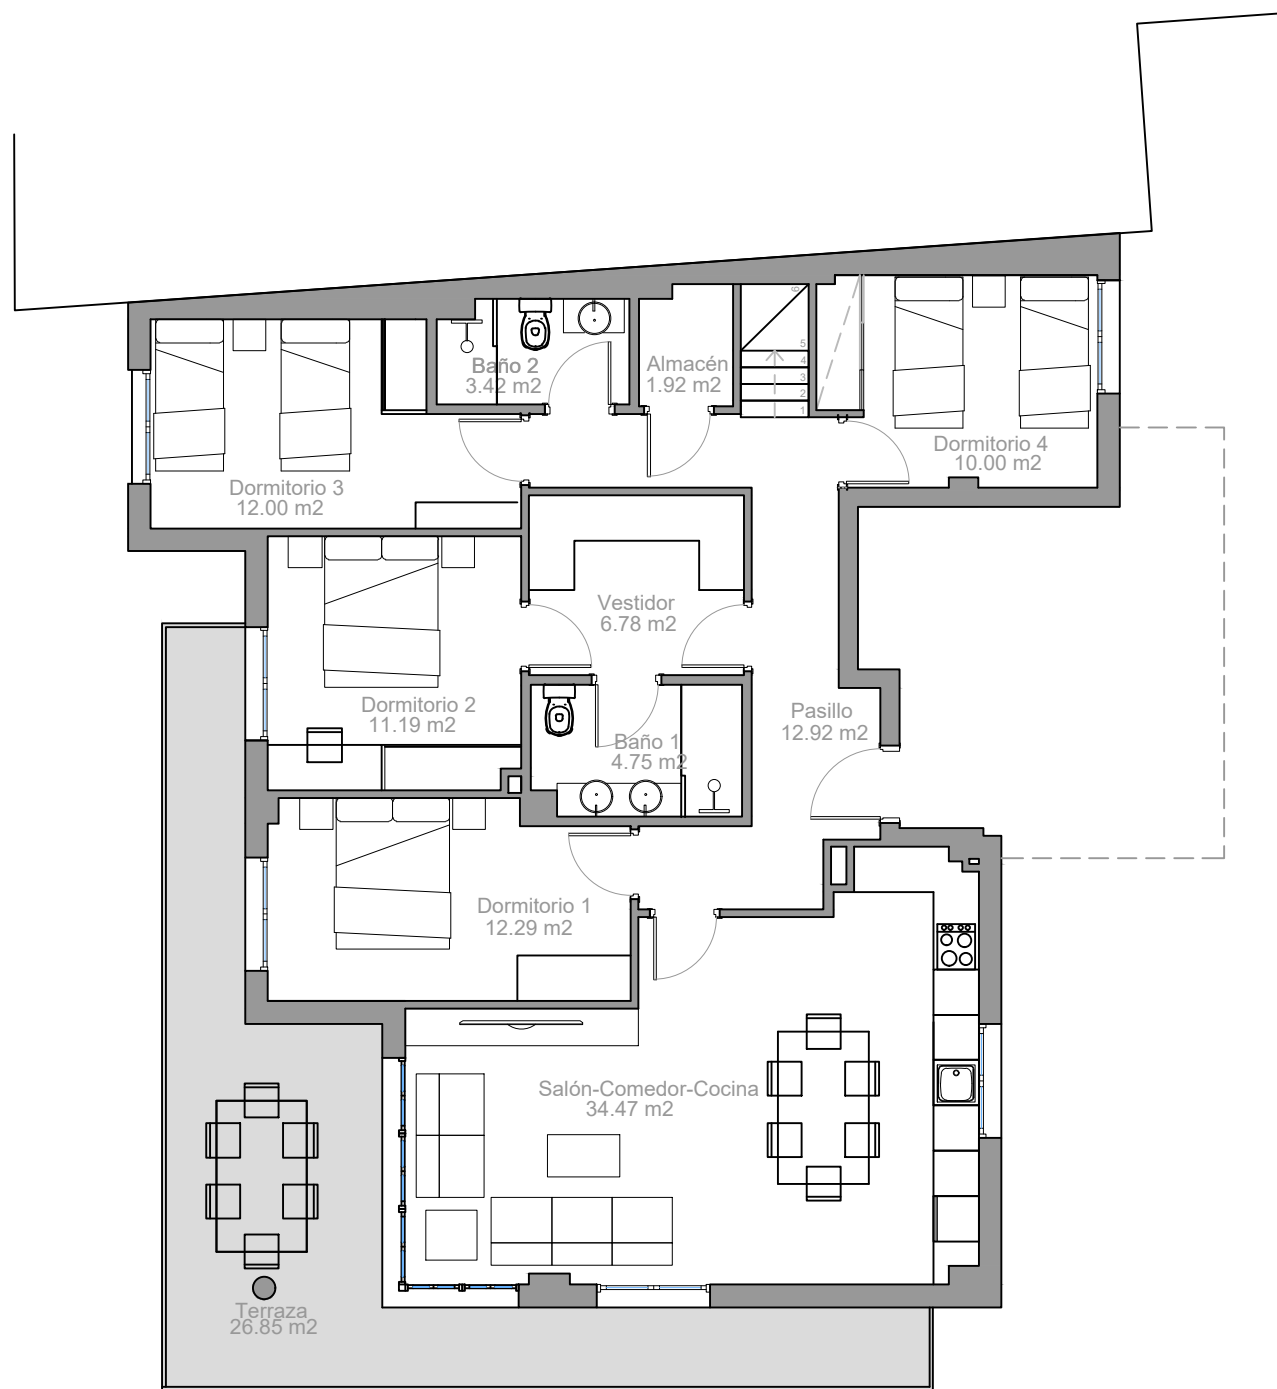

# VIVIENDA SAN ANTONIO PLANTA 3º

VIVIENDA SAN ANTONIO PLANTA 3º	
SUP. CONSTRUIDA INTERIOR VIVIENDA	131,87 m <sup>2</sup>
SUP. CONSTRUIDA TERRAZA	27,97 m <sup>2</sup>
SUP. CONSTRUIDA TOTAL	159,84 m <sup>2</sup>

VIVIENDA SAN ANTONIO PLANTA TORREÓN	
SUP. CONSTRUIDA INTERIOR VIVIENDA	9,00 m <sup>2</sup>
SUP. CONSTRUIDA TERRAZA	108,83 m <sup>2</sup>

Escala 1/100

Plano de carácter informativo y que no reviste carácter contractual. Los amueblamientos son ficticios teniendo validez únicamente a efectos decorativos. Las superficies son aproximadas y podrán sufrir variaciones por necesidades técnicas durante la obra. La distribución de mobiliario de cocina es orientativa.