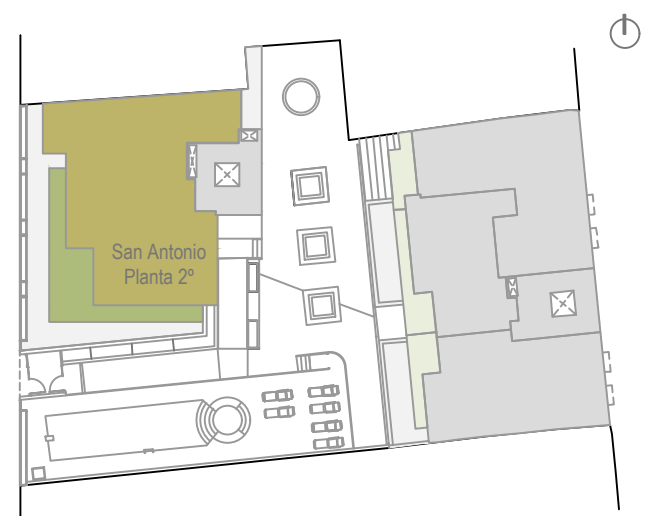

VIVIENDA SAN ANTONIO PLANTA 2º

VIVIENDA SAN ANTONIO PLANTA 2º	
SUP. CONSTRUIDA INTERIOR VIVIENDA	131,87 m ²
SUP. CONSTRUIDA TERRAZA	27,97 m ²
SUP. CONSTRUIDA TOTAL	159,84 m ²

Escala 1/100

Plano de carácter informativo y que no reviste carácter contractual. Los amueblamientos son ficticios teniendo validez únicamente a efectos decorativos. Las superficies son aproximadas y podrán sufrir variaciones por necesidades técnicas durante la obra. La distribución de mobiliario de cocina es orientativa.