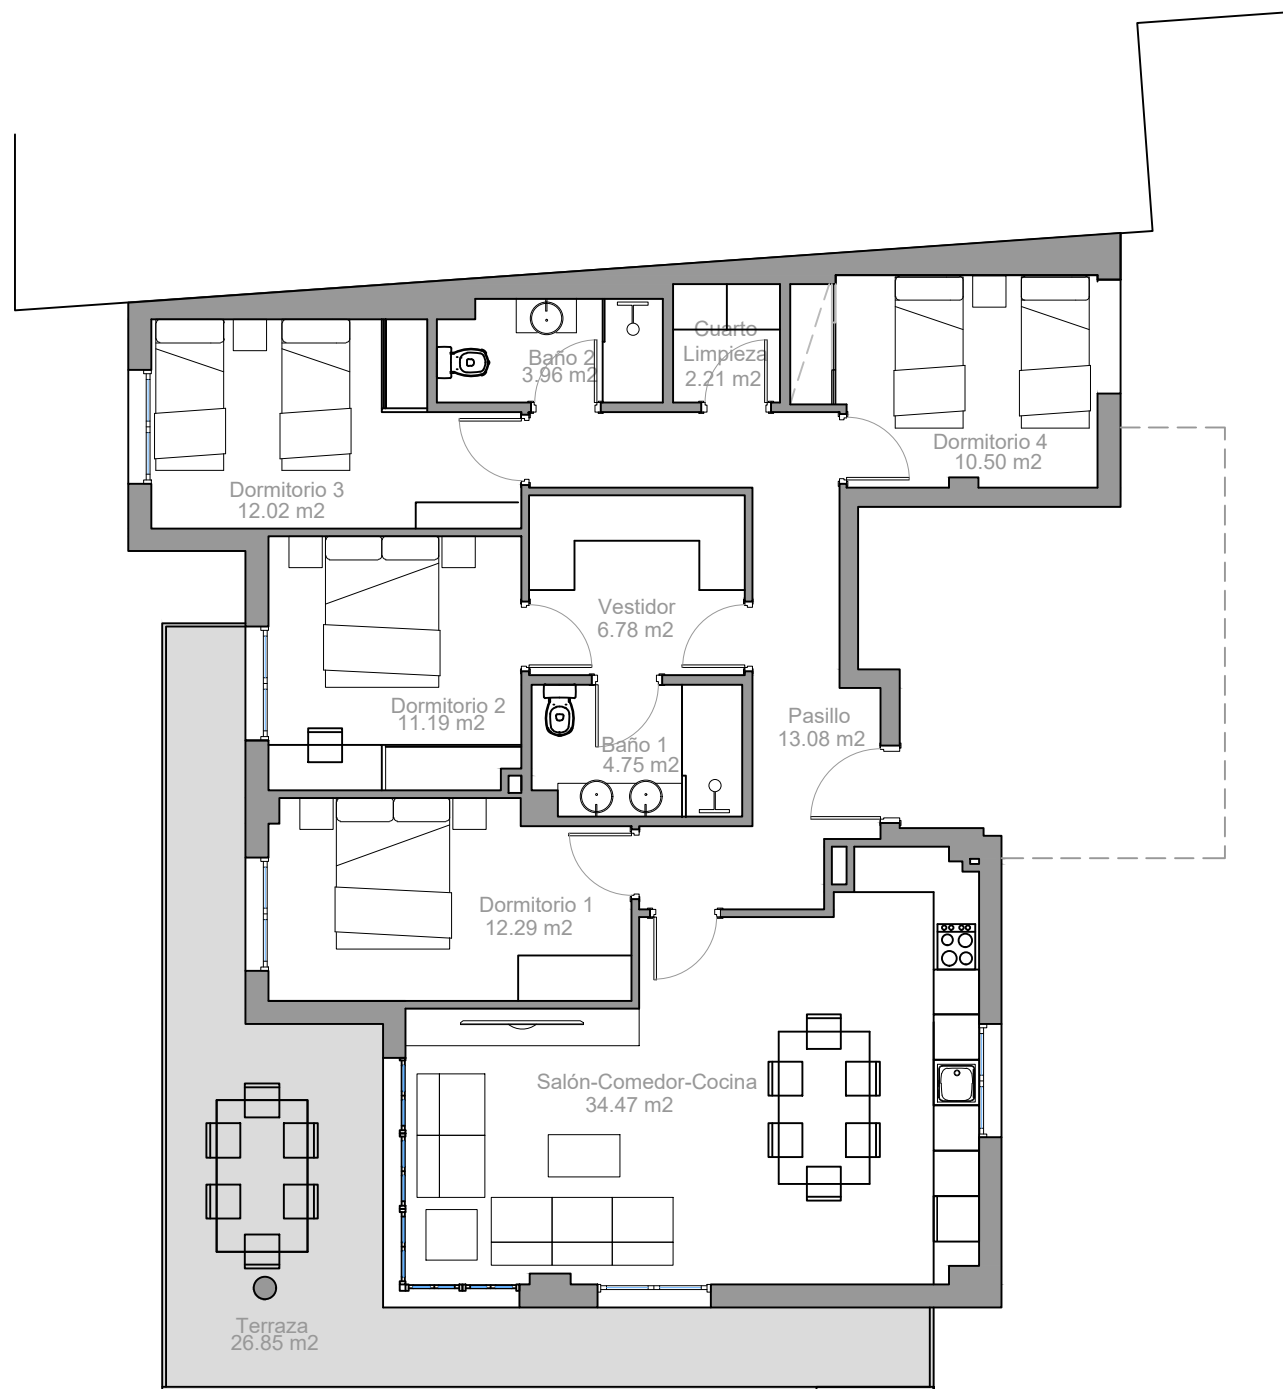

VIVIENDA SAN ANTONIO PLANTA 2º

VIVIENDA SAN ANTONIO PLANTA 2º	
SUP. CONSTRUIDA INTERIOR VIVIENDA	131,87 m ²
SUP. CONSTRUIDA TERRAZA	27,97 m ²
SUP. CONSTRUIDA TOTAL	159,84 m ²

Escala 1/100

Plano de carácter informativo y que no reviste carácter contractual. Los amueblamientos son ficticios teniendo validez únicamente a efectos decorativos. Las superficies son aproximadas y podrán sufrir variaciones por necesidades técnicas durante la obra. La distribución de mobiliario de cocina es orientativa.