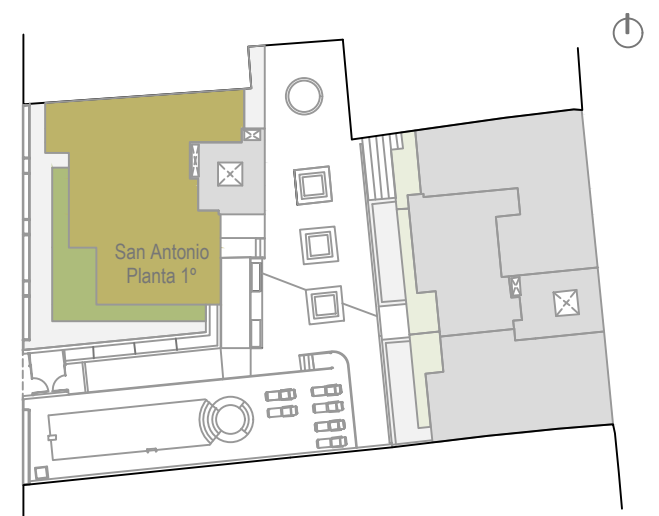

VIVIENDA SAN ANTONIO PLANTA 1º

VIVIENDA SAN ANTONIO PLANTA 1º	
SUP. CONSTRUIDA INTERIOR VIVIENDA	131,87 m ²
SUP. CONSTRUIDA TERRAZA	27,97 m ²
SUP. CONSTRUIDA TOTAL	159,84 m ²

Escala 1/100

Plano de carácter informativo y que no reviste carácter contractual. Los amueblamientos son ficticios teniendo validez únicamente a efectos decorativos. Las superficies son aproximadas y podrán sufrir variaciones por necesidades técnicas durante la obra. La distribución de mobiliario de cocina es orientativa.