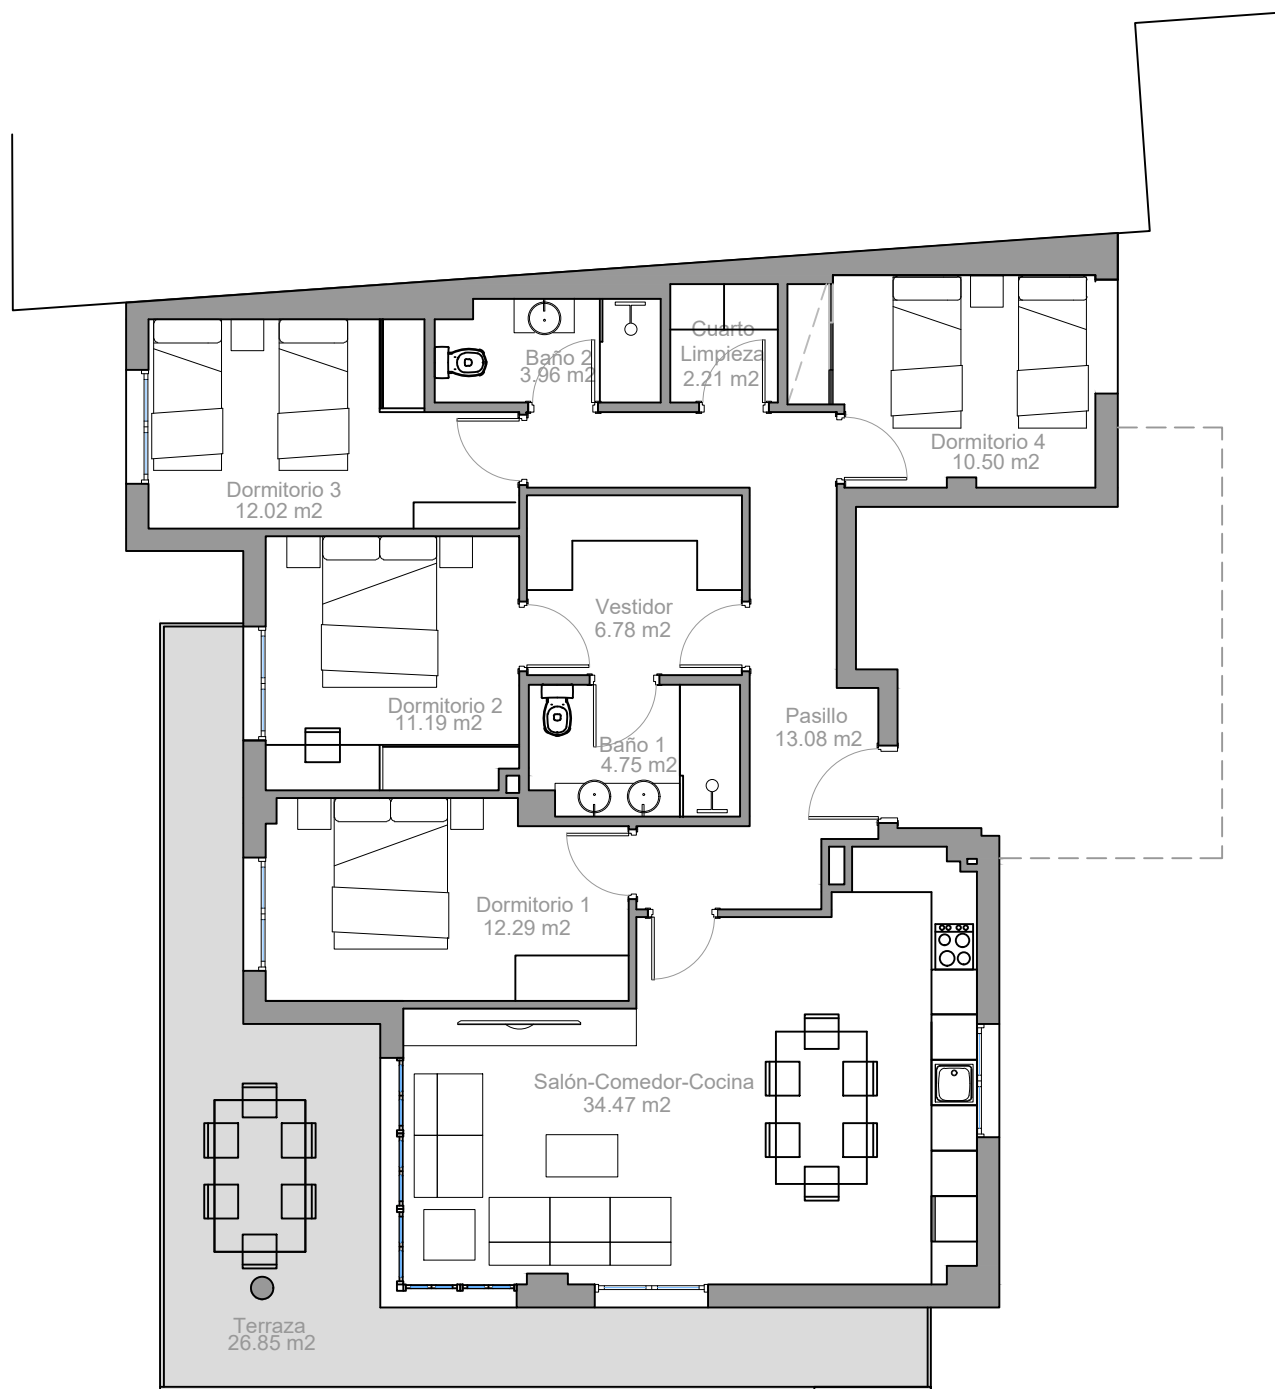

VIVIENDA SAN ANTONIO PLANTA 1º

VIVIENDA SAN ANTONIO PLANTA 1º	
SUP. CONSTRUIDA INTERIOR VIVIENDA	131,87 m ²
SUP. CONSTRUIDA TERRAZA	27,97 m ²
SUP. CONSTRUIDA TOTAL	159,84 m ²

Escala 1/100

Plano de carácter informativo y que no reviste carácter contractual. Los amueblamientos son ficticios teniendo validez únicamente a efectos decorativos. Las superficies son aproximadas y podrán sufrir variaciones por necesidades técnicas durante la obra. La distribución de mobiliario de cocina es orientativa.