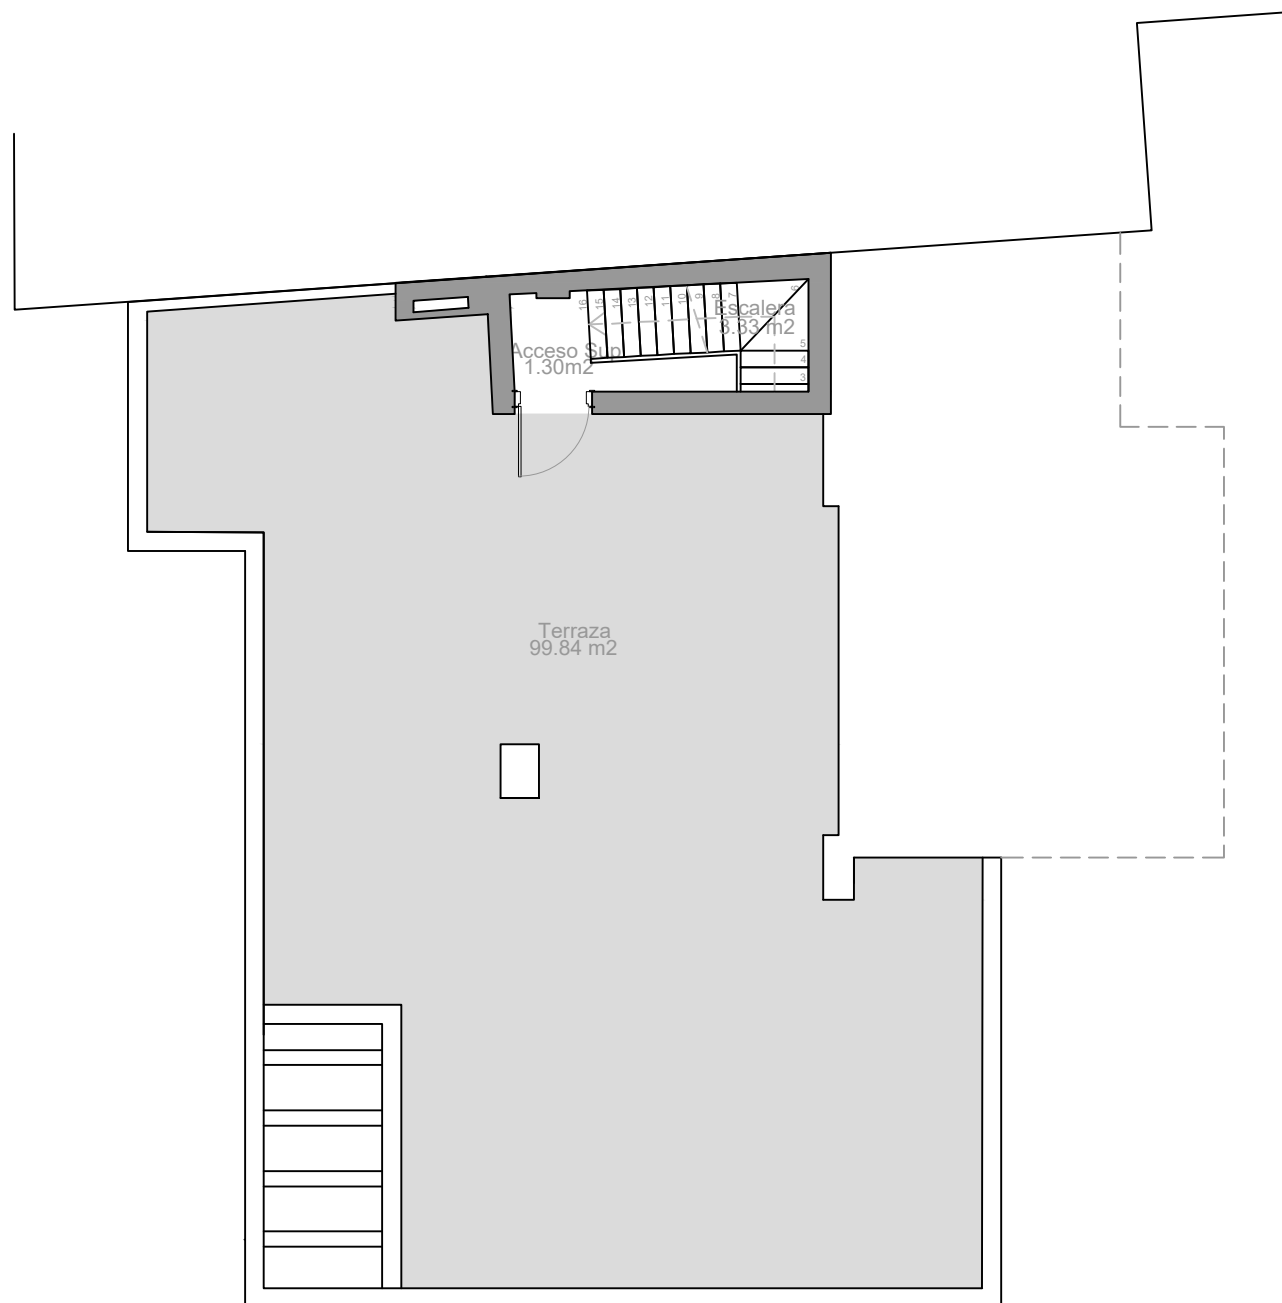

VIVIENDA SAN ANTONIO PLANTA ÁTICO

VIVIENDA SAN ANTONIO PLANTA 3º		
SUP. CONSTRUIDA INTERIOR VIVIENDA	131,87	m ²
SUP. CONSTRUIDA TERRAZA	27,97	m ²
SUP. CONSTRUIDA TOTAL	159,84	m ²

VIVIENDA SAN ANTONIO PLANTA TORREÓN		
SUP. CONSTRUIDA INTERIOR VIVIENDA	9,00	m ²
SUP. CONSTRUIDA TERRAZA	108,83	m ²

Escala 1/100

Plano de carácter informativo y que no reviste carácter contractual. Los amueblamientos son ficticios teniendo validez únicamente a efectos decorativos. Las superficies son aproximadas y podrán sufrir variaciones por necesidades técnicas durante la obra. La distribución de mobiliario de cocina es orientativa.