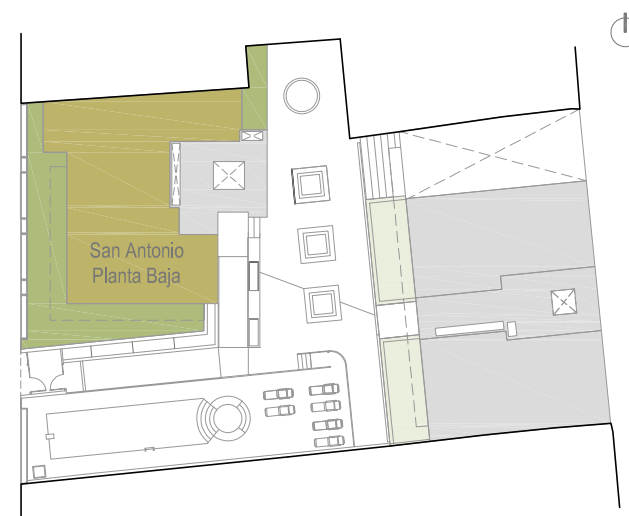

# VIVIENDA SAN ANTONIO PLANTA BAJA

VIVIENDA SAN ANTONIO PLANTA BAJA		
SUP. CONSTRUIDA INTERIOR VIVIENDA	128,24	m <sup>2</sup>
SUP. CONSTRUIDA TERRAZAS	75,61	m <sup>2</sup>
SUP. CONSTRUIDA TOTAL	203,85	m <sup>2</sup>