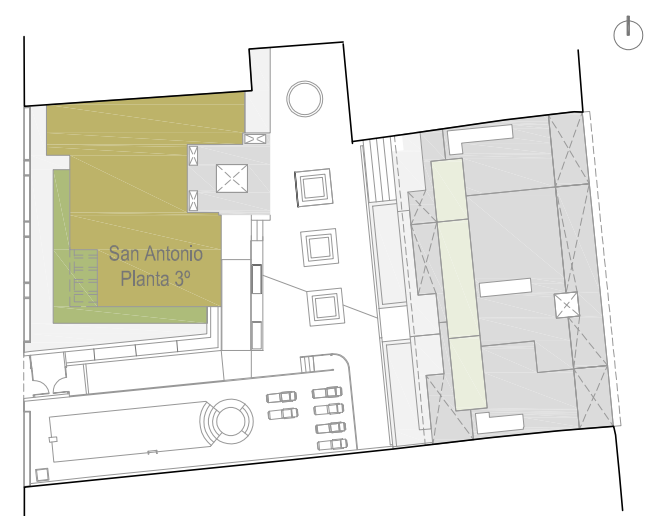

VIVIENDA SAN ANTONIO PLANTA 3º

VIVIENDA SAN ANTONIO PLANTA 3º		
SUP. CONSTRUIDA INTERIOR VIVIENDA	129,86	m ²
SUP. CONSTRUIDA TERRAZA	27,97	m ²
SUP. CONSTRUIDA TOTAL	157,83	m ²

VIVIENDA SAN ANTONIO PLANTA TORREÓN		
SUP. CONSTRUIDA INTERIOR VIVIENDA	9,00	m ²
SUP. CONSTRUIDA TERRAZA	120,84	m ²

0 1 2 3 4 5 6 8 10

Escala 1/100

Plano de carácter informativo y que no reviste carácter contractual. Los amueblamientos son ficticios teniendo validez únicamente a efectos decorativos. Las superficies son aproximadas y podrán sufrir variaciones por necesidades técnicas durante la obra. La distribución de mobiliario de cocina es orientativa.