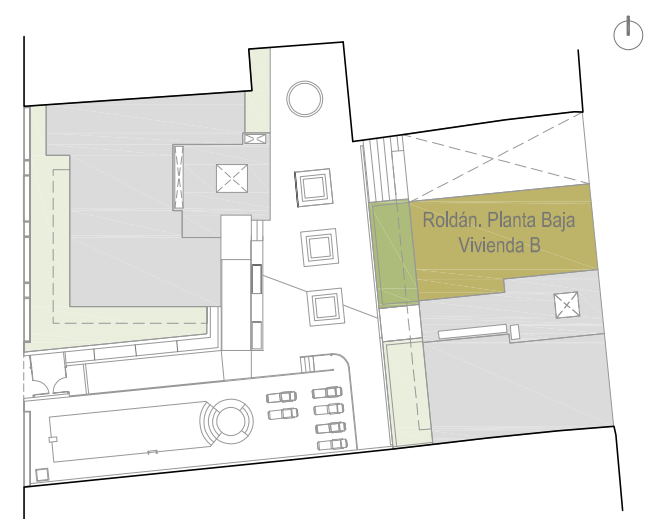

# VIVIENDA CALLE ROLDÁN PLANTA BAJA - B

VIVIENDA ROLDÁN PLANTA BAJA - B	
SUP. CONSTRUIDA INTERIOR VIVIENDA	73,54 m <sup>2</sup>
SUP. CONSTRUIDA TERRAZA	18,62 m <sup>2</sup>
SUP. CONSTRUIDA TOTAL	92,16 m <sup>2</sup>

Plano de carácter informativo y que no reviste carácter contractual. Los amueblamientos son ficticios teniendo validez únicamente a efectos decorativos. Las superficies son aproximadas y podrán sufrir variaciones por necesidades técnicas durante la obra. La distribución de mobiliario de cocina es orientativa.