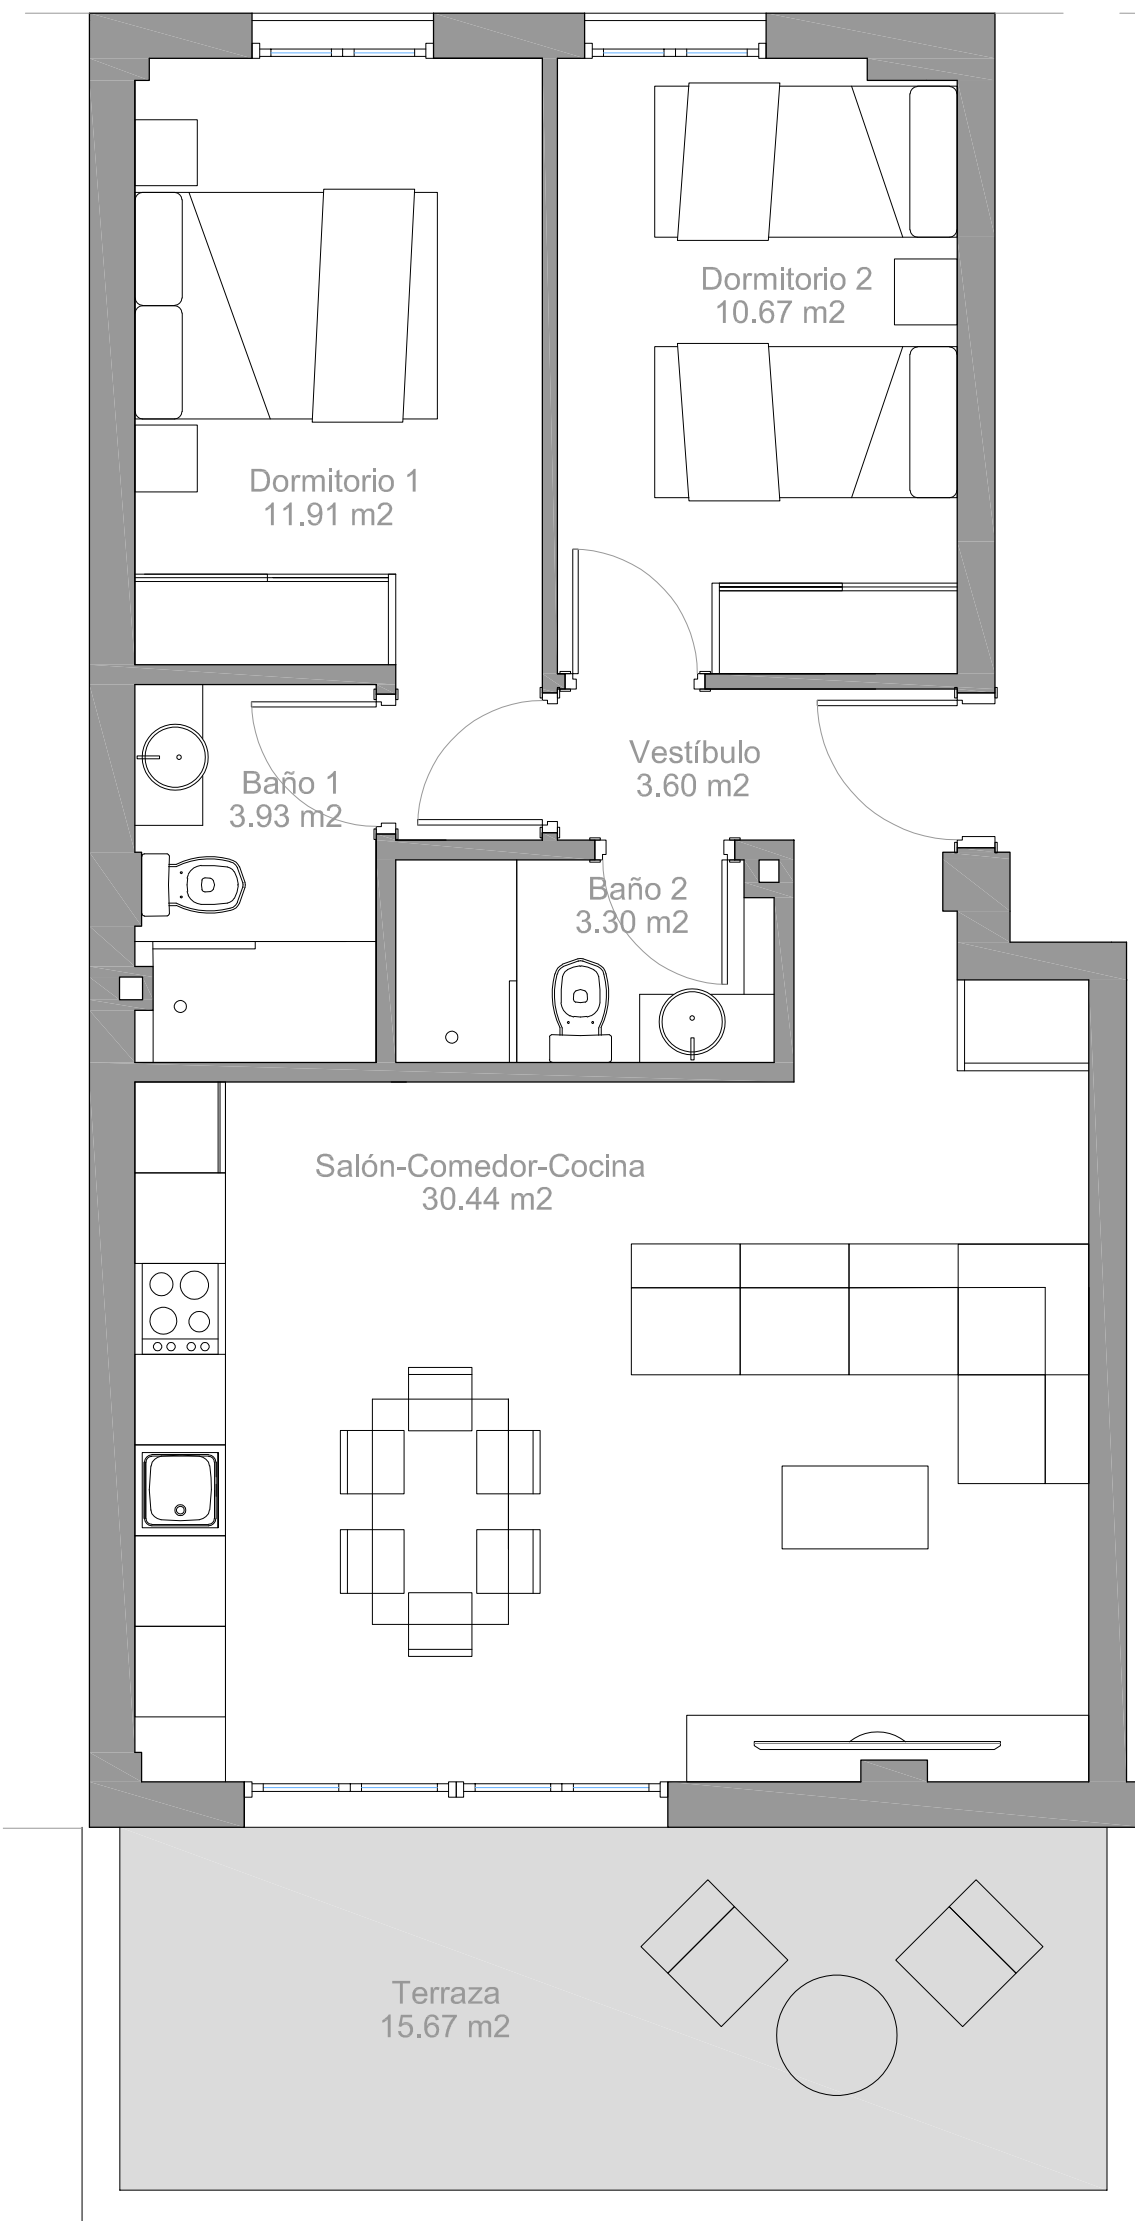

# VIVIENDA CALLE ROLDÁN PLANTA BAJA - B

VIVIENDA ROLDÁN PLANTA BAJA - B	
SUP. CONSTRUIDA INTERIOR VIVIENDA	73,54 m <sup>2</sup>
SUP. CONSTRUIDA TERRAZA	18,62 m <sup>2</sup>
SUP. CONSTRUIDA TOTAL	92,16 m <sup>2</sup>

Plano de carácter informativo y que no reviste carácter contractual. Los amueblamientos son ficticios teniendo validez únicamente a efectos decorativos. Las superficies son aproximadas y podrán sufrir variaciones por necesidades técnicas durante la obra. La distribución de mobiliario de cocina es orientativa.