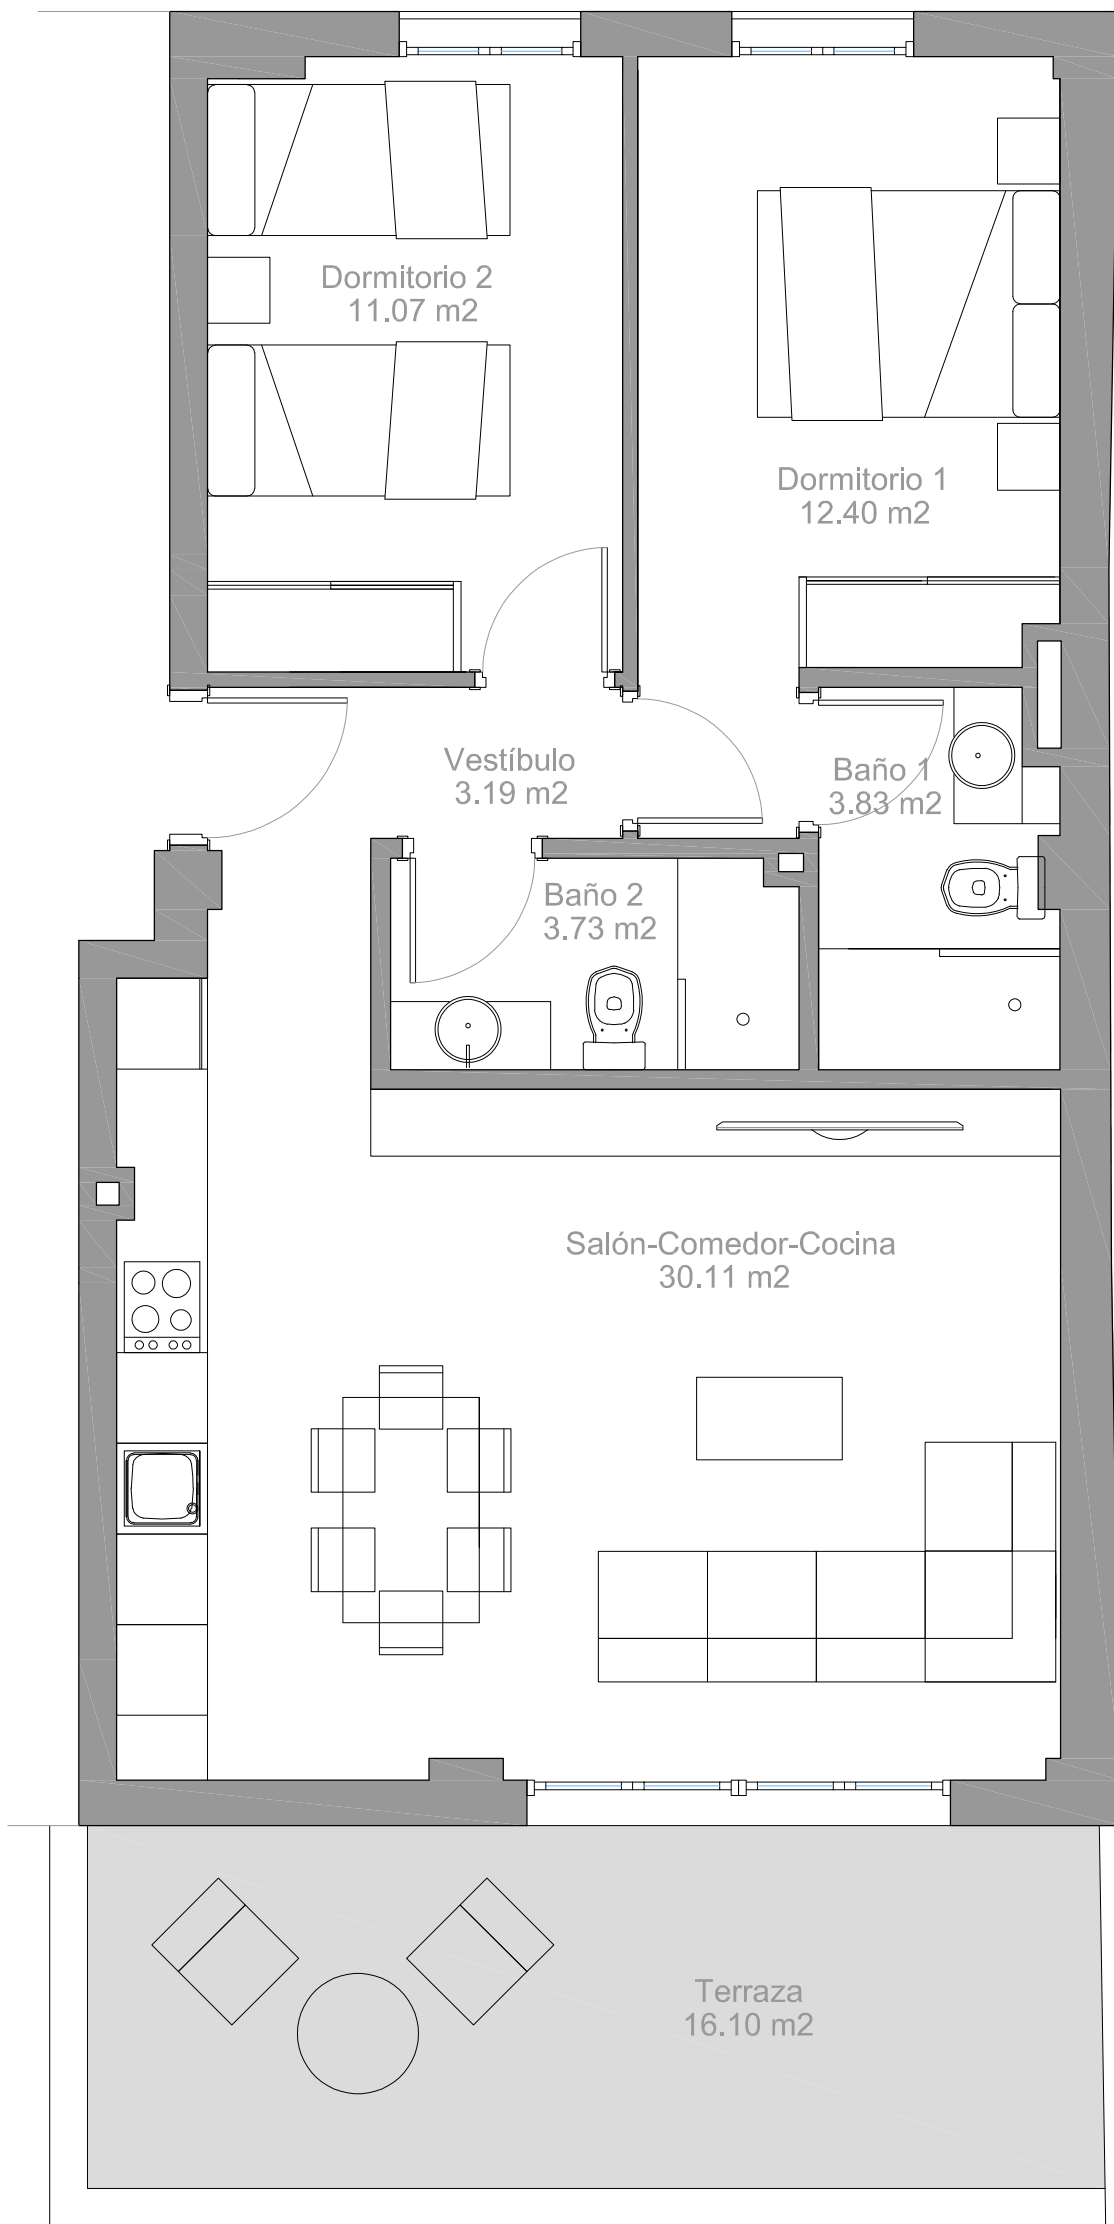

# VIVIENDA CALLE ROLDÁN PLANTA BAJA - A

VIVIENDA ROLDÁN PLANTA BAJA - A	
SUP. CONSTRUIDA INTERIOR VIVIENDA	76,78 m <sup>2</sup>
SUP. CONSTRUIDA TERRAZA	18,81 m <sup>2</sup>
SUP. CONSTRUIDA TOTAL	95,59 m <sup>2</sup>

Plano de carácter informativo y que no reviste carácter contractual. Los amueblamientos son ficticios teniendo validez únicamente a efectos decorativos. Las superficies son aproximadas y podrán sufrir variaciones por necesidades técnicas durante la obra. La distribución de mobiliario de cocina es orientativa.