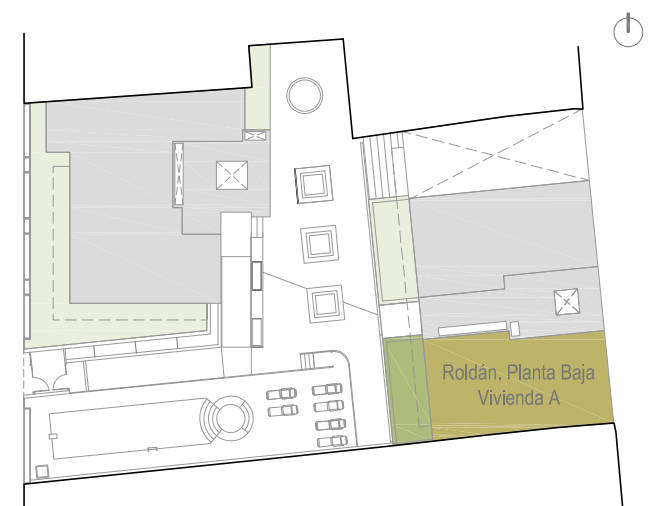

# VIVIENDA CALLE ROLDÁN PLANTA BAJA - A

VIVIENDA ROLDÁN PLANTA BAJA - A	
SUP. CONSTRUIDA INTERIOR VIVIENDA	76,78 m <sup>2</sup>
SUP. CONSTRUIDA TERRAZA	18,81 m <sup>2</sup>
SUP. CONSTRUIDA TOTAL	95,59 m <sup>2</sup>

Plano de carácter informativo y que no reviste carácter contractual. Los amueblamientos son ficticios teniendo validez únicamente a efectos decorativos. Las superficies son aproximadas y podrán sufrir variaciones por necesidades técnicas durante la obra. La distribución de mobiliario de cocina es orientativa.